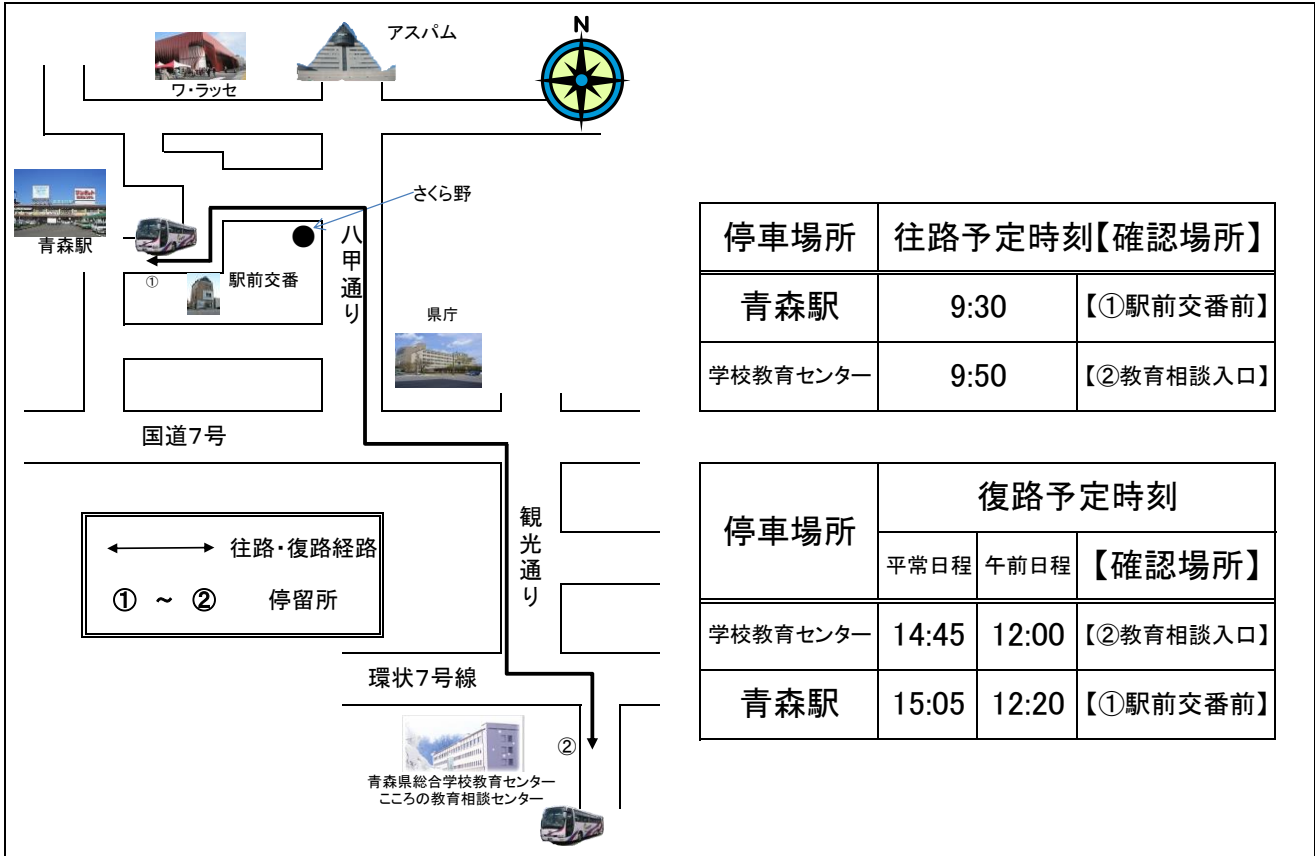

『ウイングス』運行について

当センターでは、通所生の安全と保護者の負担軽減等を目的に、通所生（保護者も含む）の無料送迎ジャンボタクシーを運行しております。運行経路及び運行時間等は下記のようにしておりますので、御相談ください。

1 運行ジャンボタクシー

愛称「ウイングス」 * ジャンボタクシーに表示してあります。

2 運行経路・停車場所・運行時刻

停車場所	往路予定時刻【確認場所】	
青森駅	9:30	【①駅前交番前】
学校教育センター	9:50	【②教育相談入口】

停車場所	復路予定時刻		
	平常日程	午前日程	【確認場所】
学校教育センター	14:45	12:00	【②教育相談入口】
青森駅	15:05	12:20	【①駅前交番前】