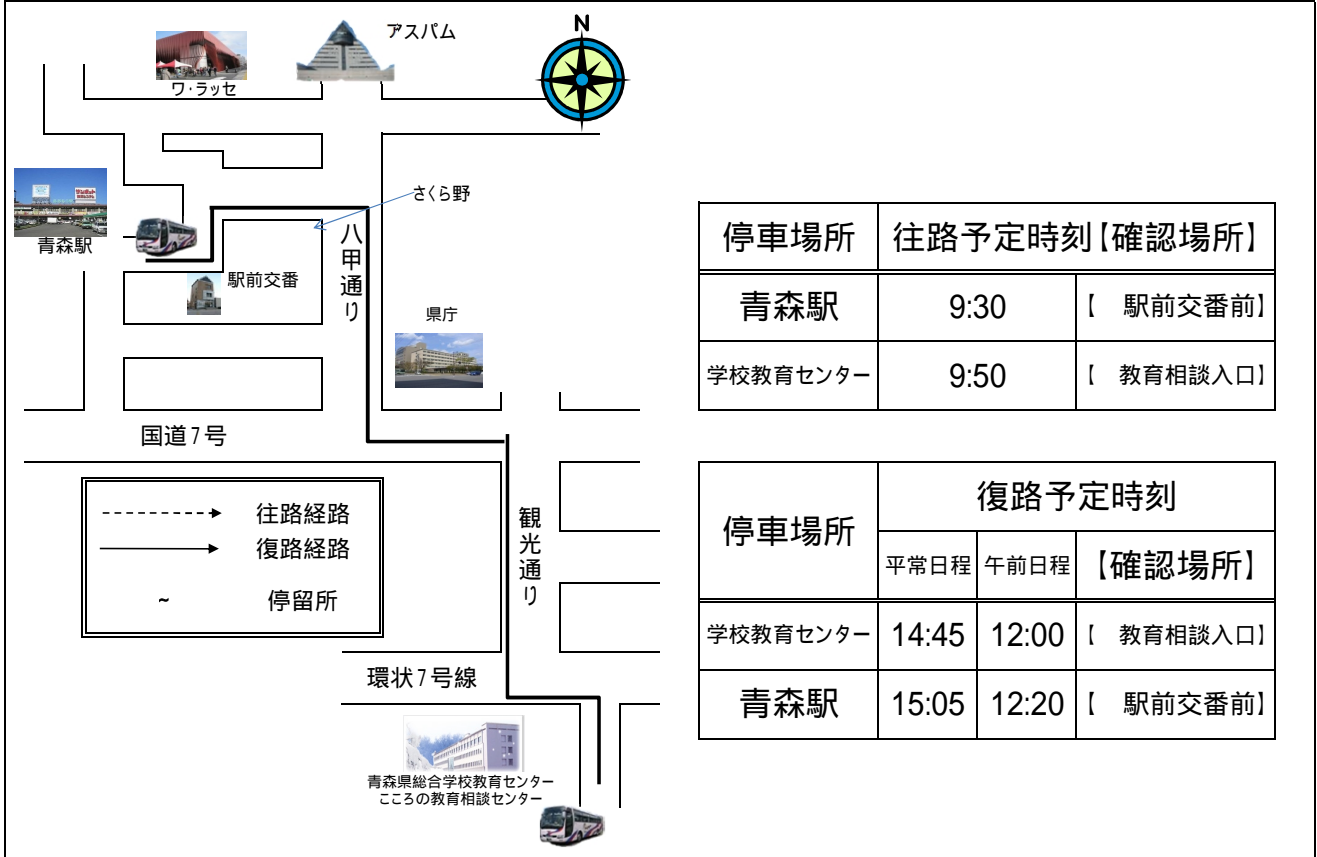

『ウイングス』 運行について

当センターでは、通所生の安全と保護者の負担軽減等を目的に、通所生（保護者も含む）の無料送迎ジャンボタクシーを運行しております。運行経路及び運行時間等は下記のようにしておりますので、御利用ください。

1 運行ジャンボタクシー

愛称「ウイングス」 *ジャンボタクシーに表示してあります。

2 運行経路・停車場所・運行時刻

3 公共交通案内

バス・タクシーをご利用の方

青森市営バス

青森駅前 八甲田大橋方面乗り場から「学校教育センター」行きに乗車。
 (青森駅 のりばから約40分) 料金 400円
 * 新青森駅からの直行バスはございませんのでご注意ください。

青森市営バス(平成29年4月改正)	
青森駅発 学校教育センター行き	学校教育センター発 青森駅行き
7:40	7:35
8:30	9:36
11:40	12:50
12:45	13:42(土日祝日)
16:25	13:45
17:20	17:20
18:25	17:25(土日祝日)
	18:05
	18:30(土日祝日)

タクシー

「東青地域県民局地域整備部となりの県総合学校教育センター」と指定。
 (青森駅から約20分 料金は2500円くらい)